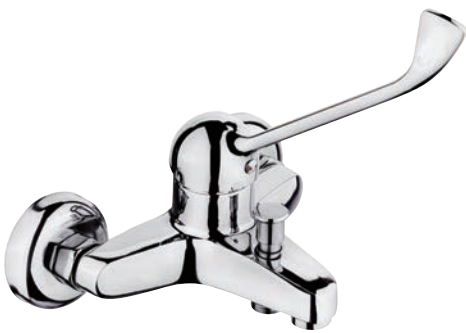

MEDİCAL SERİSİ

S-40201

Mix Banyo Bataryası
Koli Adedi

885,00