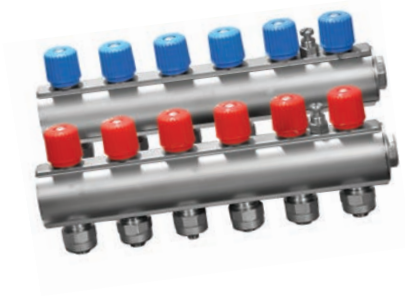

1" İÇ DİŞLİ KENDİNDEN VANALI KOLLEKTÖR

KOD	ÜRÜN ADI	K.ADET	FİYAT
09079	1" İç Dişli Kendinden Vanalı Bir Ağızlı	-	118.70